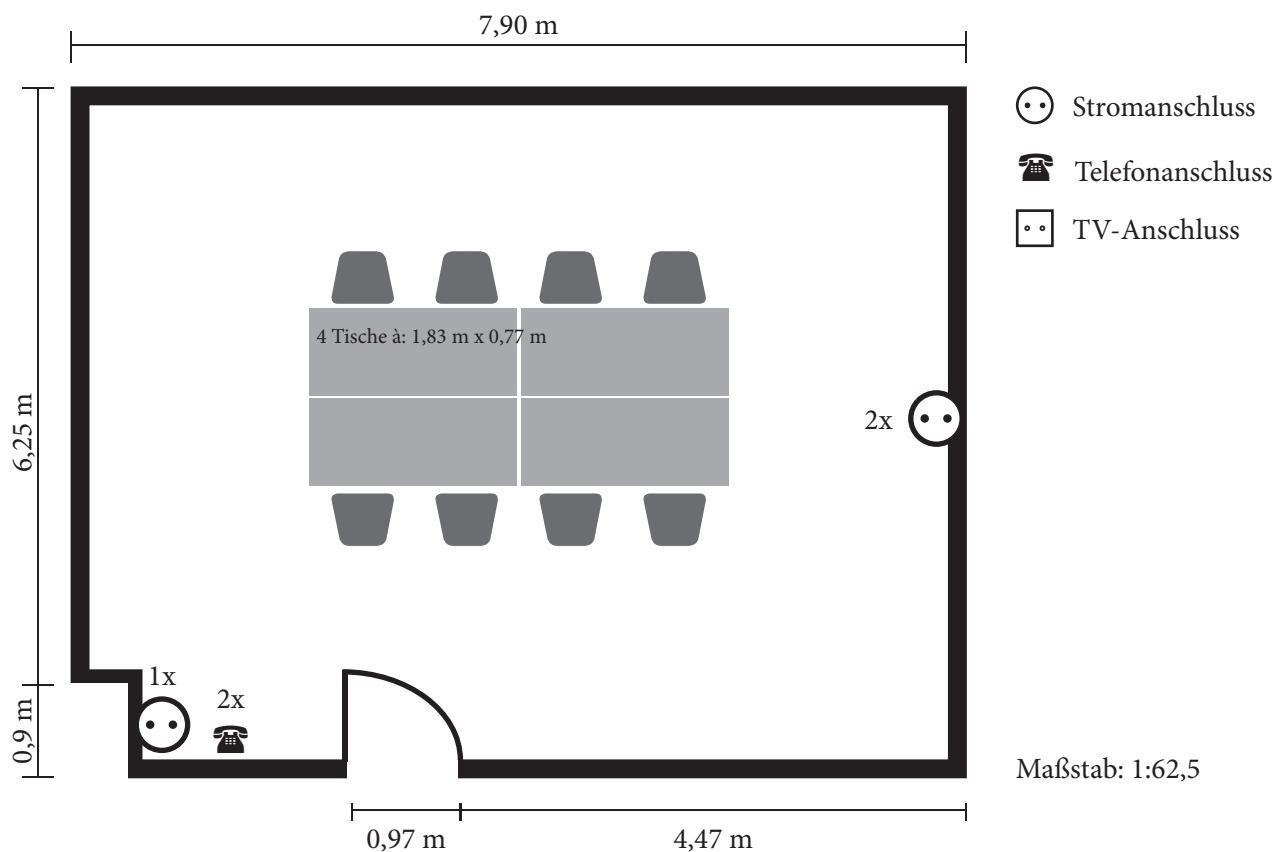

## RAUM: NEWCASTLE

### NEWCASTLE: DATEN

Eignung	alle Bestuhlungsvarianten
Länge / Breite	7,90 m / 6,10 m
Fläche Brutto / Netto	48 m <sup>2</sup> / 48 m <sup>2</sup>
Deckenhöhe	2,75 m
Fensterfläche	3,75 m <sup>2</sup> Dachflächenfenster
Beleuchtung	300 LUX, dimmbar
Verdunklung	ja, elektrisch
Klimaanlage	ja
Stromanschlüsse	6 / 240 V
Internet-Verbindung	W-LAN, ISDN
Leinwand / Größe	mobil, 2,00 m x 1,65 m
Garderobe	nein
Türmaße	1,97 m / 0,97 m
Raum verschließbar	ja
Bemerkung	Raum ist kombinierbar mit Manchester & Birmingham