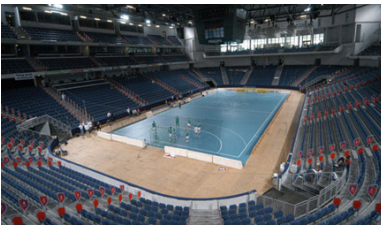

- 23.400qm Eventfläche
- größte Eventlocation Hannovers
- bis zu 400qm Bühnenfläche
- Foyers auf 4 Ebenen
- 36 Clublogen, 6 Partylogen
- Heimat der Hannover Scorpions

Arena Hannover GmbH
Expo-Plaza 7, 30539 Hannover
Tel.: 0511 87001 -0, Fax: 0511 87001 -100
Email: info@tui-arena.de